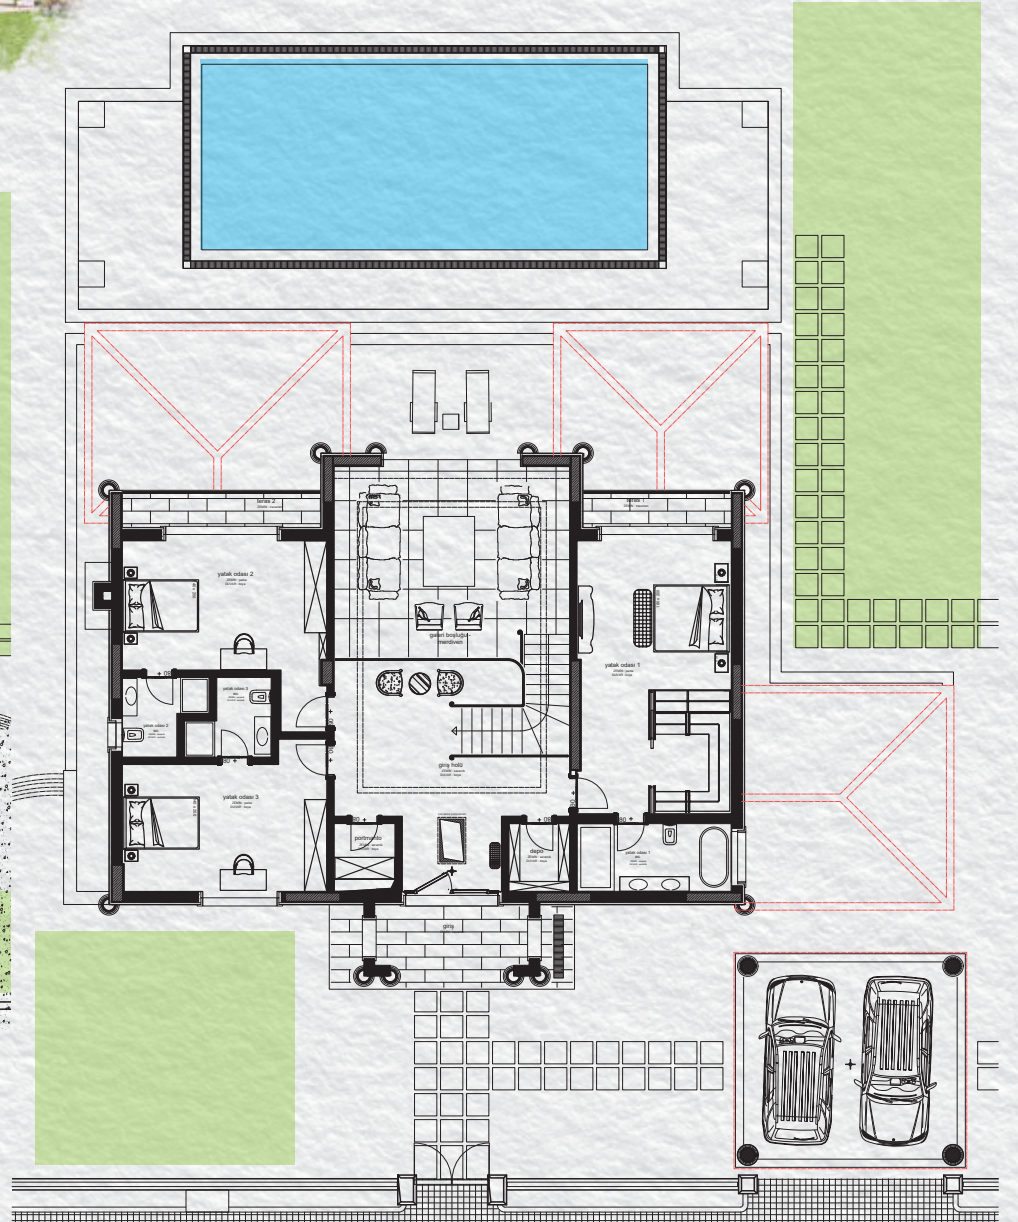

Yasmin

İKİ
KATTA
VİLLA

NET ÖLÇÜM ALANLARI Net Measurement Areas

**7+1

RÜZGARLIK	7,51 m ²
ANTRE	27,12 m ²
VESTİYER/AYAKKABILIK	5,49 m ²
KORİDOR	-
**SALON + YAŞAM ODASI	104,79 m ²
MUTFAK + YAŞAM ODASI	41,86 m ²
KİLER + merdiven altı depo	8,23 m ²

EBEVEYN YATAK ODASI 1	30,18 m ²
BANYO	7,54 m ²
BALKON	3,98 m ²
YATAK ODASI 2	21,09 m ²
BANYO	3,97 m ²
BALKON	5,33 m ²
YATAK ODASI 3	19,67 m ²
BANYO	3,97 m ²
BALKON	-
YATAK ODASI 4	13,46 m ²
BANYO	3,19 m ²
H.YATAK ODASI 5	11,50 m ²
BANYO	2,34 m ²

MİSAFİR BANYOSU	2,82 m ²
ÇAMAŞIR ODASI	6,34 m ²
TEKNİK ODA	3,73 m ²
GARAJ	35,56 m ²
AVLU - VERANDA	97,26 m ²

VİLLA NET ALANLARI TOPLAMI 466,93 m²

GALERİ BOŞLUĞU	37,96 m ²
TOPLAM TERAS ALANI	58,83 m ²
SU DEPOSU (22 TON - 26 TON)	20,42 m ²
HAVUZ MEKANİK ODASI	7,96 m ²
HAVUZ	60,00 m ²

NET ÖLÇÜM ALANLAR TOPLAMI 652,10 m²

BRÜT ALAN 728,43 m²
Gross area

* MUTFAK YAŞAM ODASI DAHİL ODA SAYISINI İFADE EDER

** MUTFAK VE GÜNLÜK YAŞAM DAHİL ODA SAYISINI İFADE EDER