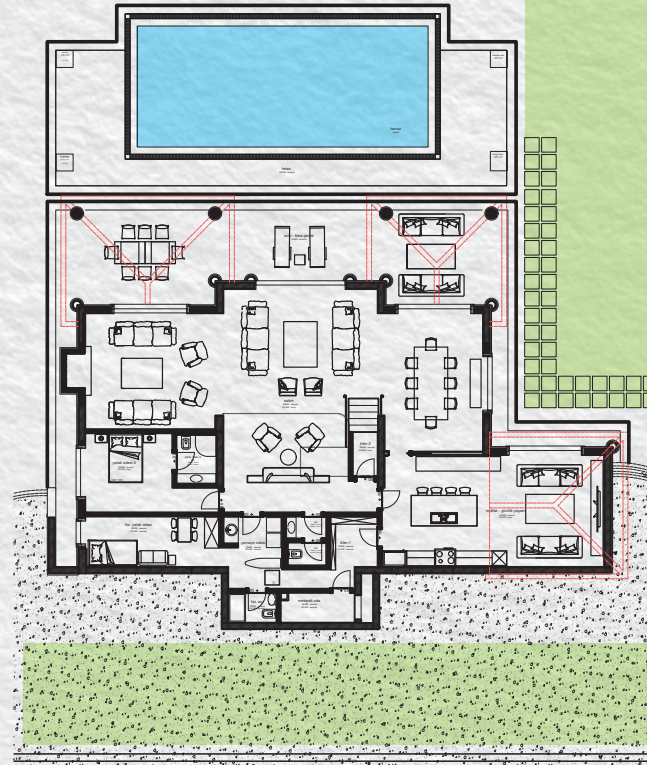

Yasmin

İKİ
KATTA
VİLLA

NET ÖLÇÜM ALANLARI Net Measurement Areas

**7+1

RÜZGARLIK	7,51 m ²
ANTRE	27,12 m ²
VESTİYER/AYAKKABILIK	5,49 m ²
KORİDOR	-
**SALON + YAŞAM ODASI	104,79 m ²
MUTFAK + YAŞAM ODASI	41,86 m ²
KİLER + merdiven altı depo	8,23 m ²

EBEVEYN YATAK ODASI 1	30,18 m ²
BANYO	7,54 m ²
BALKON	3,98 m ²
YATAK ODASI 2	21,09 m ²
BANYO	3,97 m ²
BALKON	5,33 m ²
YATAK ODASI 3	19,67 m ²
BANYO	3,97 m ²
BALKON	-
YATAK ODASI 4	13,46 m ²
BANYO	3,19 m ²
H.YATAK ODASI 5	11,50 m ²
BANYO	2,34 m ²

MİSAFİR BANYOSU	2,82 m ²
ÇAMAŞIR ODASI	6,34 m ²
TEKNİK ODA	3,73 m ²
GARAJ	35,56 m ²
AVLU - VERANDA	97,26 m ²

VİLLA NET ALANLARI TOPLAMI 466,93 m²

GALERİ BOŞLUĞU	37,96 m ²
TOPLAM TERAS ALANI	58,83 m ²
SU DEPOSU (22 TON - 26 TON)	20,42 m ²
HAVUZ MEKANİK ODASI	7,96 m ²
HAVUZ	60,00 m ²

NET ÖLÇÜM ALANLAR TOPLAMI 652,10 m²

BRÜT ALAN 728,43 m²
Gross area

* MUTFAK YAŞAM ODASI DAHİL ODA SAYISINI İFADE EDER

** MUTFAK VE GÜNLÜK YAŞAM DAHİL ODA SAYISINI İFADE EDER