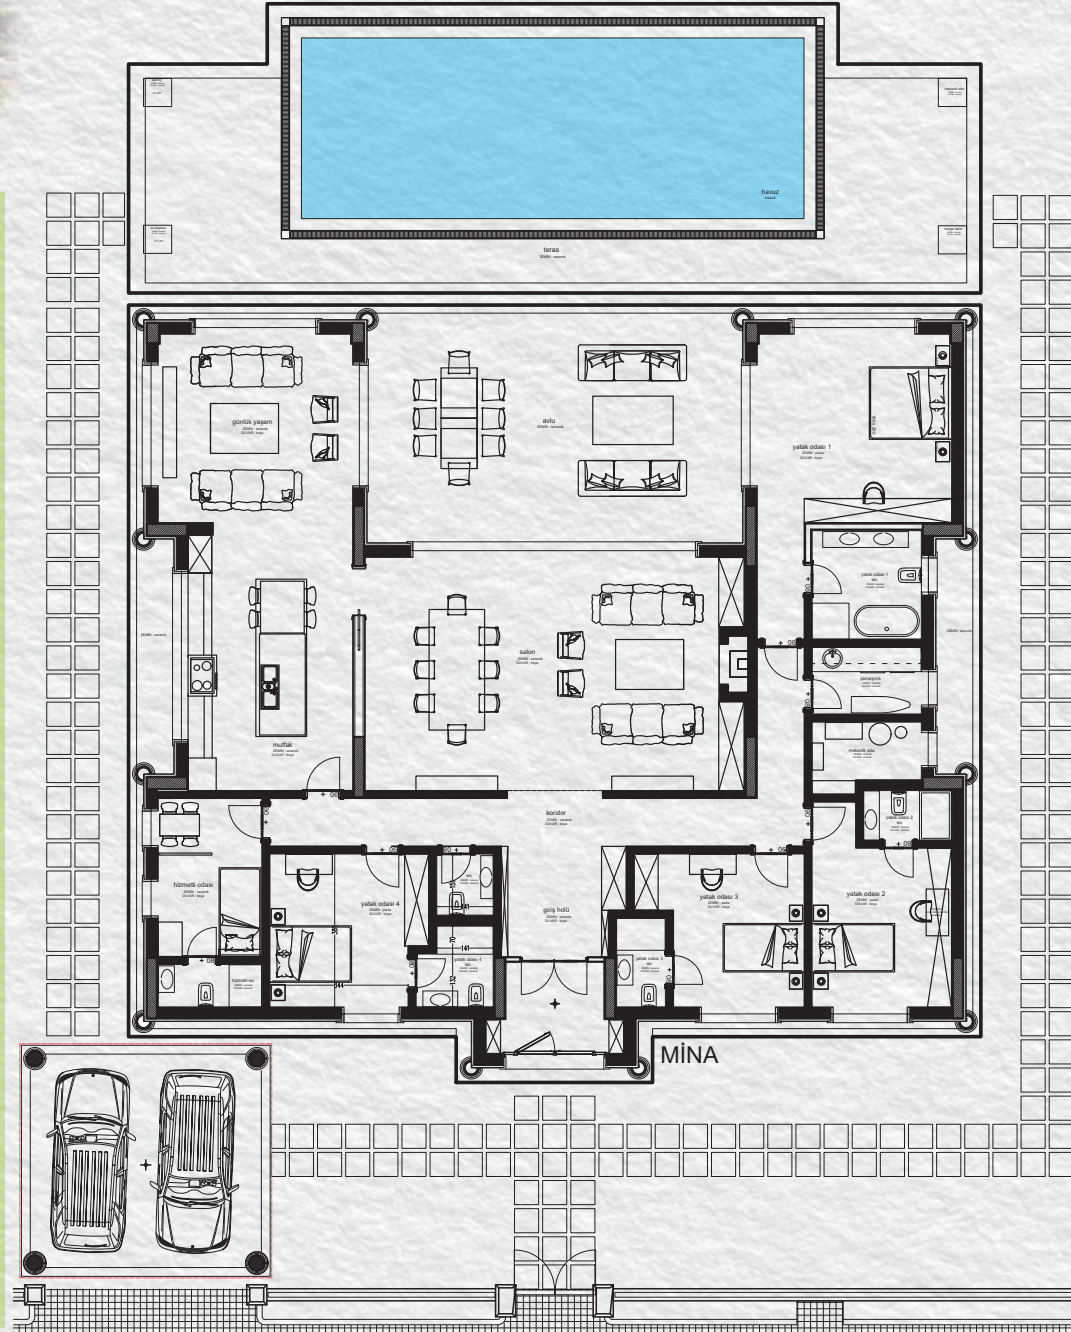

**SALON + YAŞAM ODASI 54,79 m²

MUTFAK + YAŞAM ODASI 49,73 m²

KİLER + merdiven altı depo -

EBEVEYN YATAK ODASI 1 26,06 m²

BANYO 7,31 m²

BALKON -

YATAK ODASI 2 14,98 m²

BANYO 2,73 m²

BALKON -

YATAK ODASI 3 13,74 m²

BANYO 2,67 m²

BALKON -

YATAK ODASI 4 14,28 m²

BANYO 3,49 m²

H. YATAK ODASI 5 10,15 m²

BANYO 2,70 m²

MİSAFİR BANYOSU 2,13 m²

ÇAMAŞIR ODASI 4,50 m²

TEKNİK ODA 4,27 m²

GARAJ 35,56 m²

AVLU - VERANDA 55,29 m²

VİLLA NET ALANLARI TOPLAMI 339,27 m²

GALERİ BOŞLUĞU -

TOPLAM TERAS ALANI 62,08 m²

SU DEPOSU (22 TON - 26 TON) 21,88 m²

HAVUZ MEKANİK ODASI 8,40 m²

HAVUZ 56,20 m²

NET ÖLÇÜM ALANLAR TOPLAMI 487,83 m²

BRÜT ALAN 569,01 m²

Gross area

* MUTFAK YAŞAM ODASI DAHİL ODA SAYISINI İFADE EDER

** MUTFAK VE GÜNLÜK YAŞAM DAHİL ODA SAYISINI İFADE EDER